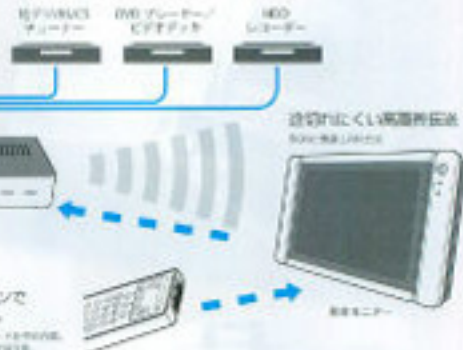

家中どこでも観られるゼイタク。

テレビはもちろん、DVDや地上デジタル放送、CS放送、ケーブルテレビなど、多彩な映像を家中どこでも楽しむことができます。

お持ちのAV機器と接続を簡単。AVケーブルやHDMIケーブル、RFケーブルが対応可能。

防水プリセットリモコンで薄れた接続設定を操作。防水リモコンはAV機器の電源ボタンと、リモコンの電源ボタンを同時に押し込むことで操作可能。

きれいな映像を家中好きな場所で楽しめます。

地上デジタルチューナーやHDコーデコーダーなどのAV機器からの映像・音声信号を、送信機から防水モニターへ直接伝送することにより、電源やアンテナ端子がない場所でも、バスルームやキッチンなど家中どこでも好きな場所できれいな映像が楽しめます。バスルームやキッチンなど家中どこでも好きな場所できれいな映像が楽しめます。バスルームやキッチンなど家中どこでも好きな場所できれいな映像が楽しめます。

※1 フューチャーチューナーやHDコーデコーダーは別売品です。電源の供給は、専用ケーブルで行います。※2 AV機器からの映像・音声信号はデジタル伝送方式で伝送され、100メートル以内で伝送可能です。※3 送信機と受信機は、電波の届く範囲で約300メートル、伝送距離は約100メートル以内で伝送可能です。

100,000p

防水ワイヤレスモニター
LINK ZABADY
申込番号: 3947-10

●内容: 本体 約330×47×115mm ●仕様: 10.4インチモニター、約16:9液晶(ワイド)、約16:9液晶(ワイド)、ACアダプター(付属品)、コード長約1.8m ●消費電力: 待機時約1.1W、起動時約7W ●連続視聴時間: 約2時間30分以上、充電時間: 約4時間以内 ●スピーカー: ステレオ ●出力: 約300mW+300mW ●電源サイズ: 10Vインフラード ●付属品: 充電機、ACアダプター×2(モニター用、送信機用)、バッテリーパック、AVケーブル×2、AVケーブル×2 ●中国製
※この商品は防水デザインの保護機能を備えています。