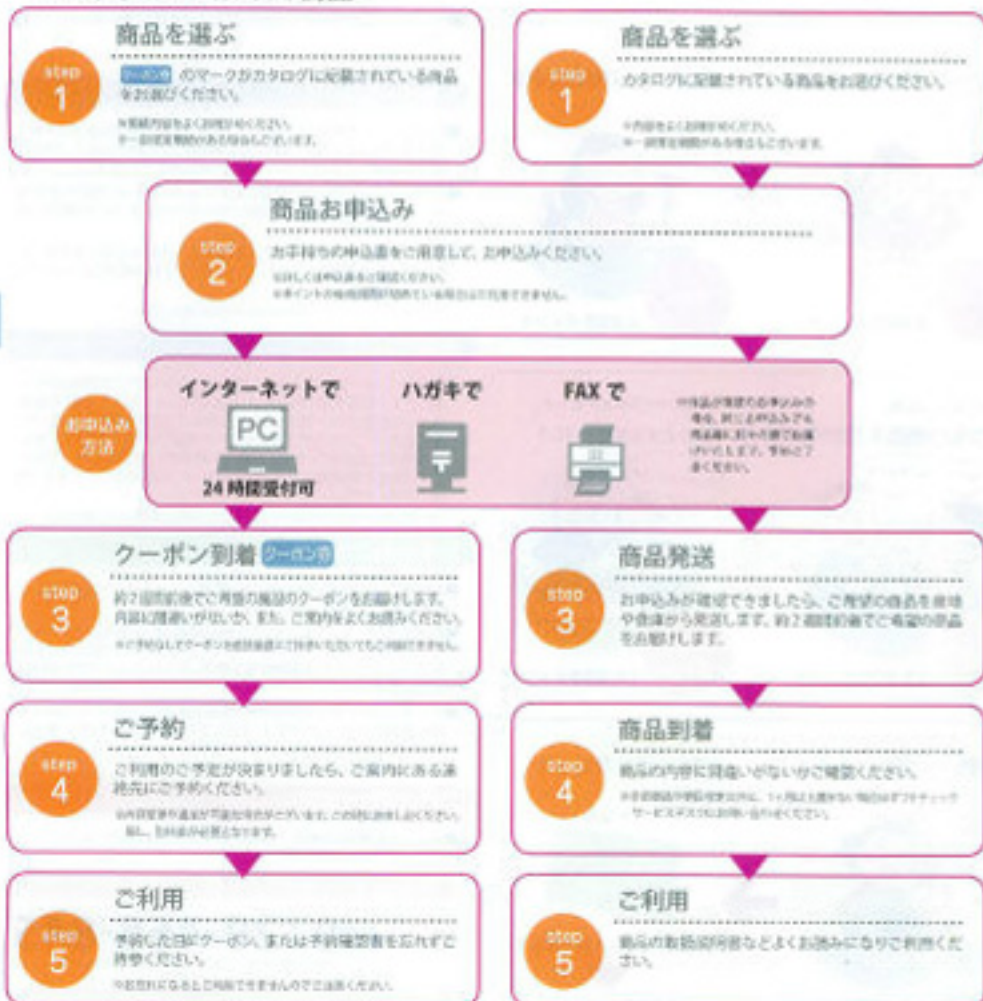

●温泉・ホテル・アクティビティ・レストラン・ゴルフの商品

●グルメ・フラワー・雑貨の商品

6ページのご利用に関する注意事項と各ページに記載している商品ご利用案内をご確認のうえお申込みください。

クーポン利用条件書

当カタログによるクーポン利用サービス(以下、「本サービス」)については、次の条件によりキアコ株式会社(以下、「当社」といいます)がお引受け致します。

- ●お申込と契約の成立時期
  (1)「申込書」で「本サービス」を利用する場合は、予めインターネットでAX-郵便の「クーポン」と引換換入の上、ご利用ください。カードや申込書をご利用される場合は、お申し込み後にお引受けさせていただきます。
  (2)「本サービス」のお申込は、電話その他の通信手段により、サービスを提供する各店舗、または予約締切まで予約の受付が受けられた時に契約が成立いたします。詳細はクーポンお届の封筒に添付いたします「クーポンに関するご注意」をご確認ください。
- ●「本サービス」の内容について
  (1)「本サービス」の内容については、取扱説明に記載されている通りです。ご利用される施設までの交通費や旅費用、また、人数やサービス等の追加や変更などによる費用は含んでおりません。
  (2)天候や社会情勢、施設の都合、その他、やむを得ない事情により、予告なくサービスの提供を中止し、ご利用できない場合がございます。
- ●「本サービス」の有効期間について
  「本サービス」の「クーポン」には有効期限がございます。「クーポン」に記載してある有効期限内にご利用がない場合は、無効の扱いになり、利用できなくなりますので十分にご注意ください。いかなる理由があっても再発行はできません。
- ●お客様による契約のキャンセルおよび変更について
  「本サービス」契約成立後、お客様の都合によりキャンセルまたは変更される場合は、事前の準備など費用が発生いたしますので下記の金額を取消料として申し渡される場合がございます。取消料に相当する額をお支払いいただいた場合は、再度お申込みいただけます。なお、取消料に相当する額をお支払いいただけない場合は、再度のご利用はできませんので予めご了承ください。但し、取消の一部は無効の定めによるものがございます。

契約解除の日	取消料
①ご利用日の前営業日にあたる日から4日以前の解除	無料
②ご利用日の前営業日にあたる日から2日～3日以前の解除	当該サービスの30%
③ご利用日の前営業日にあたる日の解除	当該サービスの50%
④当日の解除	当該サービスの100%
⑤ご利用開始後の解除又は無連絡	当該サービスの100%

- ●責任及び免責事項について
  【お客様の責任】お客様の故意または過失、法令、公共秩序に反する行為、もしくはお客様が当社の契約事項を守らなかったことにより、当社が損害を受けた場合は、当社はお客様から損害の賠償を申し受けます。
  【当社の責任】当社の故意又は過失によりお客様に損害を与えたときは、お客様が負った損害を賠償します。但し、次に明記する事由では賠償責任を負うものではありません。
  ・天災地災、運輸機関の遅延、不通、スケジュール変更、その他不可抗力の事由により生じた損害
  ・盗難、夜逃げ、その他のお客様の過失によって生じた損害
- ●個人情報の取扱いについて
  当サービスデスクは、申込の際に提出された申込書等に記載された個人情報は、お客様との関係の維持のために利用させていただきますが、お客様がお申込みいただいたサービスの提供に必要な範囲内で利用させていただきます。
- ●契約条件の基準
  この契約条件は2010年9月1日から適用します。

キアコ株式会社
〒102-0074 東京都千代田区九段南4-7-15 JPR市ヶ谷ビル2F
東京都知事登録旅行業 第2-6167号